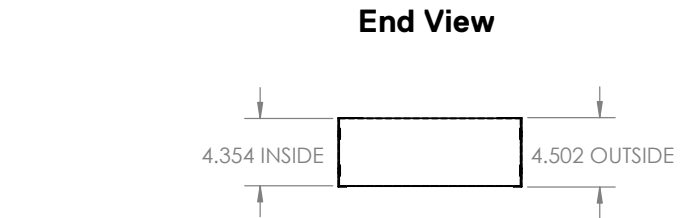

## DIMENSIONS

**1x4:** 48"L x 11.92"W x 4.5"H

**2x2:** 24"L x 23.95"W x 4.5"H

**2x4:** 48"L x 23.95"W x 4.5"H

**2x2**

**1x4**

**2x4**

Dimensions and specifications subject to change without notice.