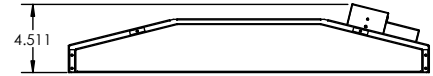

12. EM (O)⁵

EM 14Watt Emergency
Battery Backup⁵

JOB NAME:

CAT#:

TYPE:

DRAWINGS

2X2

2X4