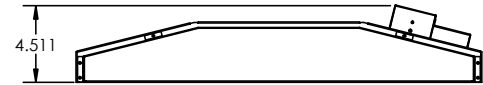

12. EM (O)⁵

EM 14Watt Emergency
Battery Backup⁵

JOB NAME:

CAT#:

TYPE:

DRAWINGS

2X2

2X4