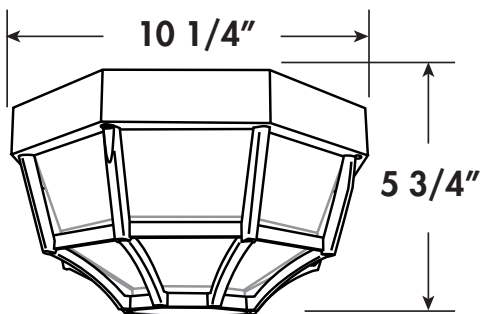

## DIMENSIONS

**JOB NAME:**

**CAT#:**

**TYPE:**

**ORDERING**

EXAMPLE: FO318 LE800 W W F  
P

**LE800**

1. STYLE	2. LIGHT SOURCE	3. COLOR TEMP	4. BODY	5. DIFFUSER
<b>FO318</b> Octagon	<b>LE800</b> 13W Power Input, CRI 80 >88 Lumens Per Watt (TYP)	<b>W</b> 3000K <b>C</b> 4000K	<b>W</b> White <b>B</b> Black	<b>F</b> Glare Free Frost
	<b>LE1200</b> 14W Power Input, CRI 80 >102 Lumens Per Watt (TYP)			
	<b>LE1300</b> 22W Power Input, CRI 80 >88 Lumens Per Watt (TYP)			