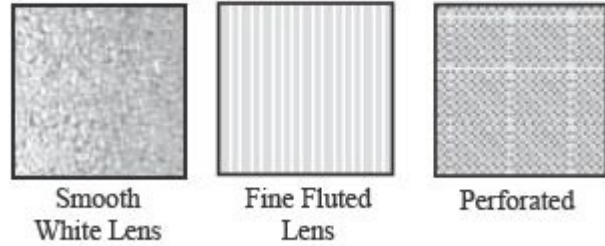

**LENS OPTIONS**

Basket Options

**TECHNICAL INFORMATION**

Size	Wattage	Initial Lumens (lm)	Efficacy (lm/W)	Kelvin Temperature	CRI
48"	32	3450	108	3000k 3500k 4000k 5000k	80+
48"	48	4800	100	3000k 3500k 4000k 5000k	80+
48"	57	5400	95	3000k 3500k 4000k 5000k	80+